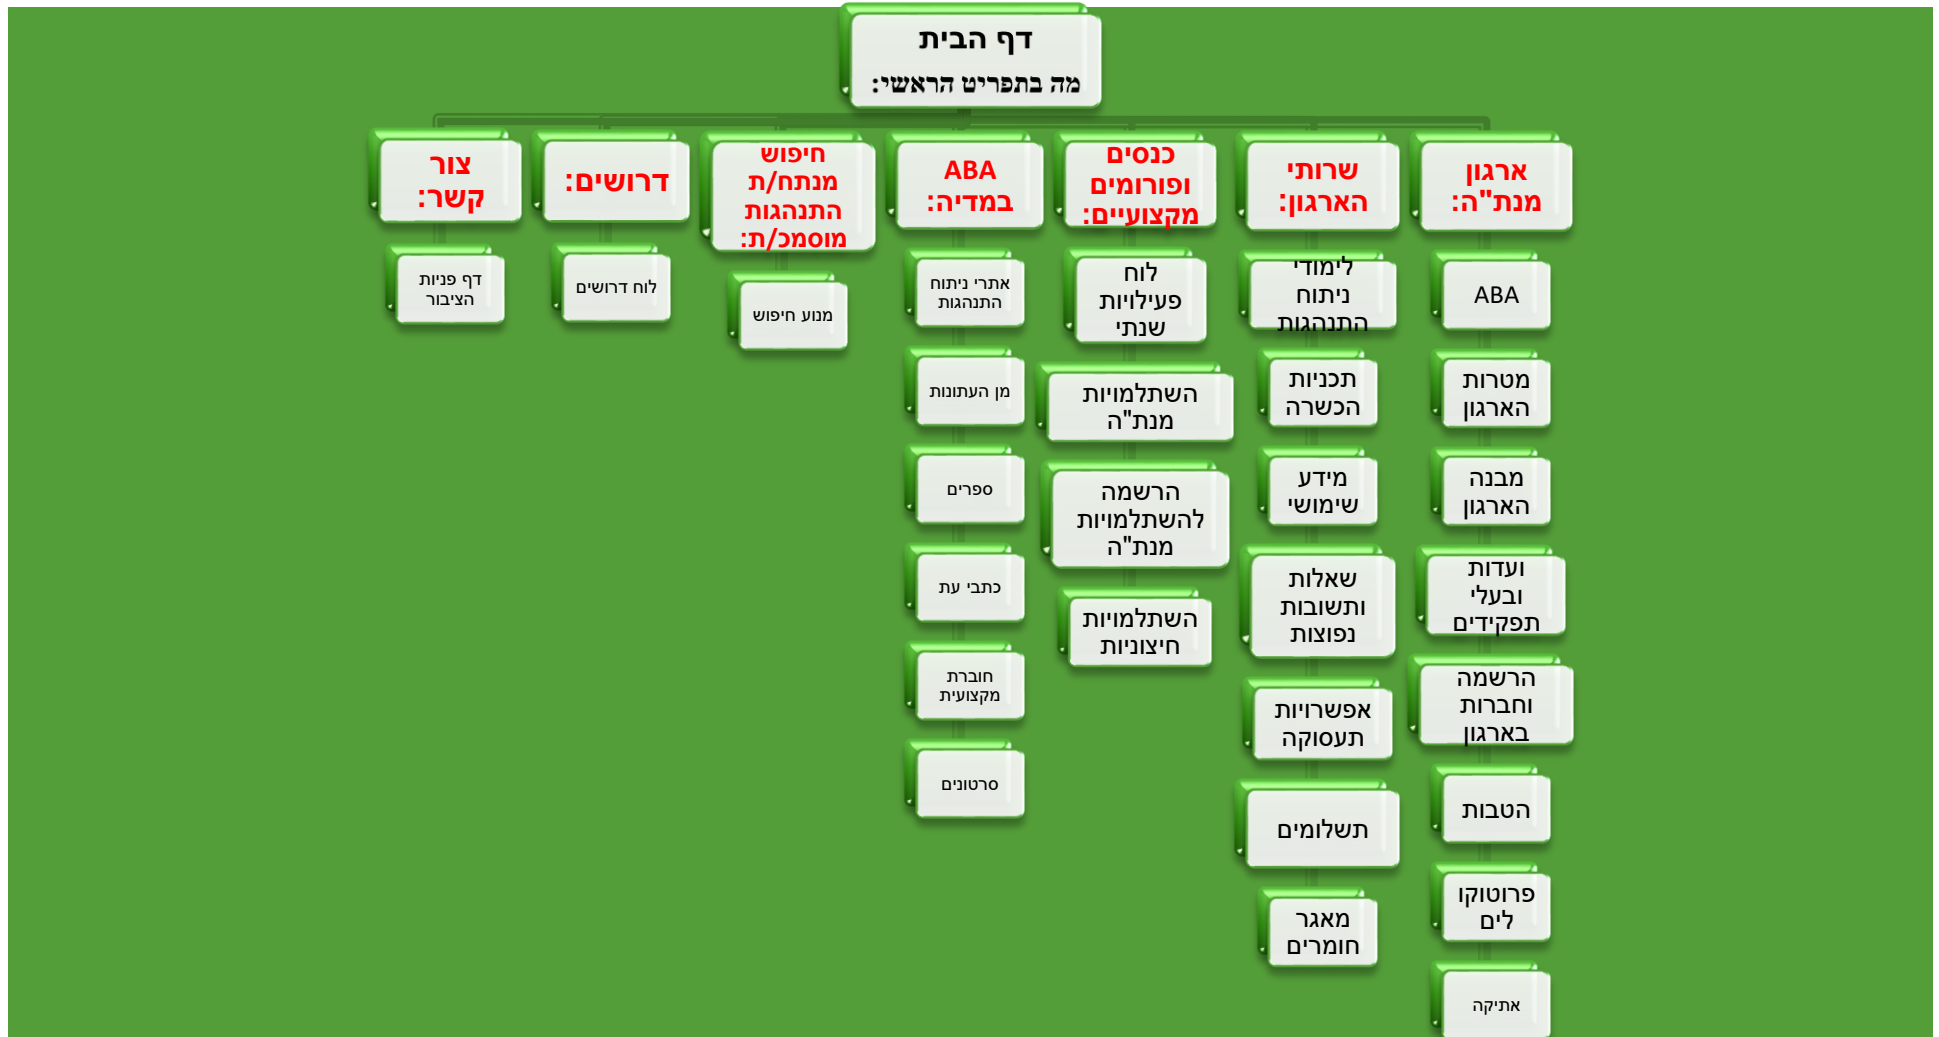

התמצאות באתר האינטרנט של מנת"ה: <http://www.behavior-analyst.co.il> מפת האתר

באדיבות שרון ארבל

איזה מידע ניתן למצוא בכל אחד מעמודי התוכן באתר מנת"ה?

*האתר מתעדכן באופן תדיר, ייתכנו שינויים וחידושים בתוכן המוצג.

ארגון מנת"ה:

- ABA : מידע אודות הגישה ההתנהגות
- מטרות הארגון : תיאור חזון, מטרות ויעדי הארגון
- מבנה הארגון : תיאור המבנה הארגוני של העמותה
- ועדות ובעלי תפקידים : מידע אודות בעלי התפקידים וועדות הארגון, כולל תיאור הועדות ושמות חברי הועדה ומייל ליצירת קשר
- הרשמה וחברות בארגון : מידע אודות תוקף השתייכות לארגון, מעמד עמית וחבר, מה מקנה החברות בארגון וכיצד ניתן להירשם
- הטבות : פירוט הטבות לחברי ועמיתי ארגון לכל שנת חברות
- פרוטוקולים : סיכומי ישיבות ועד אשר מתקיימות לאורך השנה ותקנון הארגון
- אתיקה : תיאור פועלה של ועדת אתיקה בארגון מנת"ה, קישור לקוד המקצועיות והאתיקה עבור מנתחי ההתנהגות וקישור למאמר בנושא.